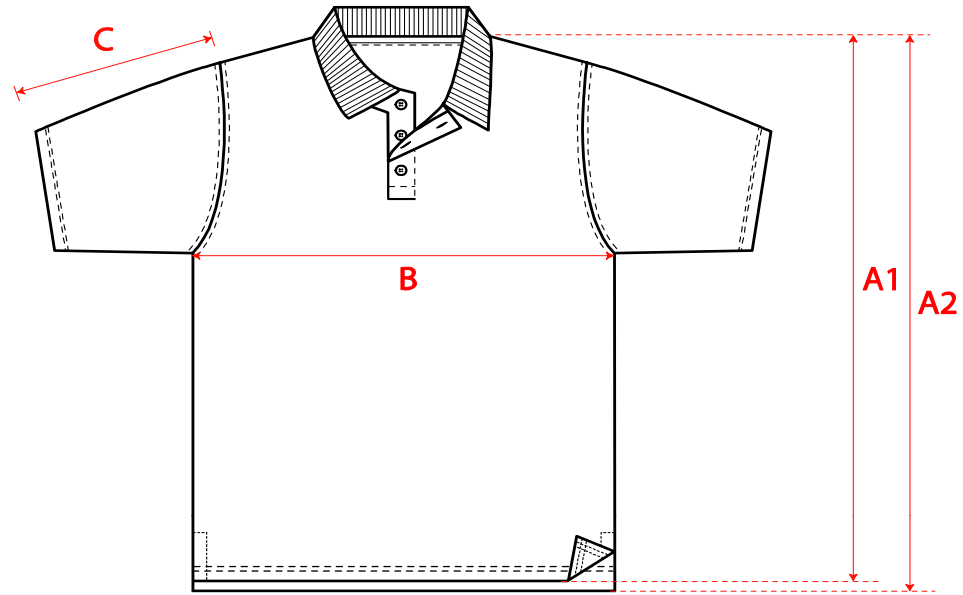

# LEM3505

## L&S Polo Flag SS

Sizes (cm)		XS	S	M	L	XL	XXL	3XL	4XL	6XL
<b>A1</b>	<b>Body length from HSP</b>	69,5	71,5	73,5	75,5	77,5	79,5	81,5	83,5	87,5
<b>A2</b>	<b>Back length from HSP</b>	71	73	75	77	79	81	83	85	89
<b>B</b>	<b>1/2 Body width</b>	46	49	52	55	58	61	64	67	73
<b>C</b>	<b>Sleeve length</b>	17	18	19	20	21	22	23	24	26
	<b>Tolerance +/-</b>	5%	5%	5%	5%	5%	5%	5%	5%	5%