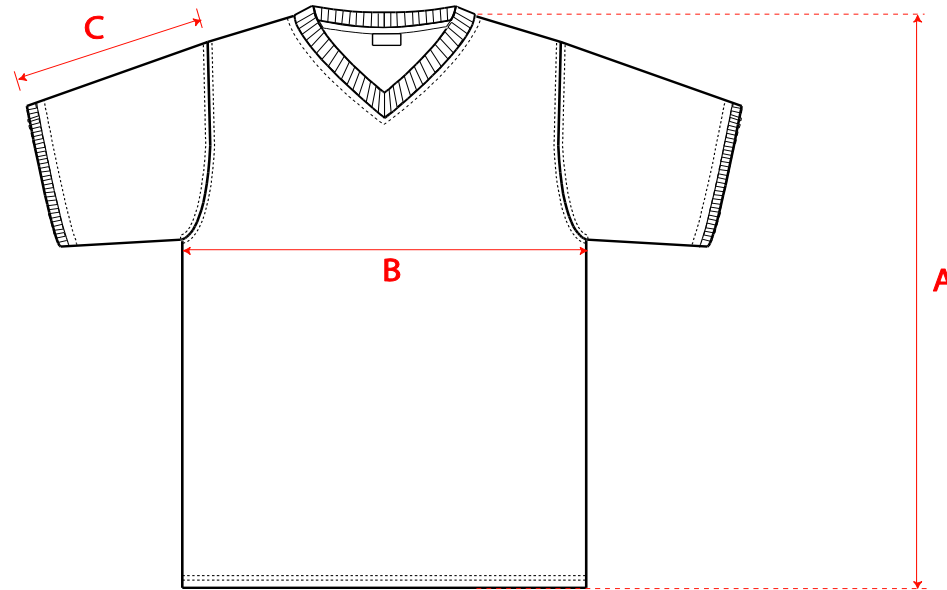

LEM3505

L&S Polo Flag SS

Sizes (cm)		XS	S	M	L	XL	XXL	3XL	4XL	6XL
A1	Body length from HSP	69,5	71,5	73,5	75,5	77,5	79,5	81,5	83,5	87,5
A2	Back length from HSP	71	73	75	77	79	81	83	85	89
B	1/2 Body width	46	49	52	55	58	61	64	67	73
C	Sleeve length	17	18	19	20	21	22	23	24	26
Tolerance +/-		5%	5%	5%	5%	5%	5%	5%	5%	5%