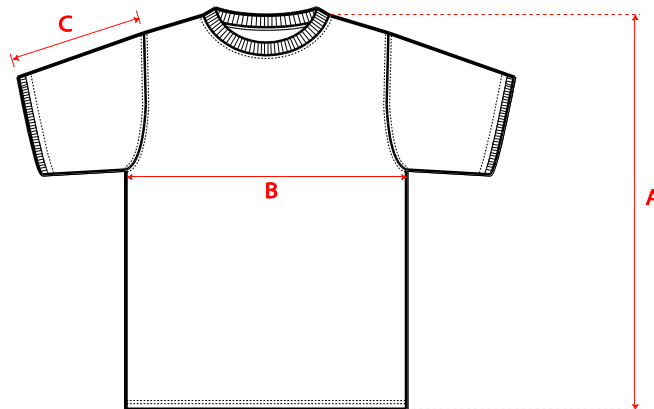

LEM1269

L&S T-shirt Crewneck cot/elast SS for him

Sizes (cm)	XS	S	M	L	XL	XXL	3XL	4XL	6XL
A	-	72	74	76	78	80	82	-	-
B	-	47,5	49,5	51,5	53,5	55,5	57,5	-	-
C	-	19,5	20,5	21,5	22,5	23,5	24,5	-	-
Tolerance +/-	-	5%	5%	5%	5%	5%	5%	-	-

Lemon
& Soda

26-3-2020

LEM1268

L&S T-shirt Crewneck cot/elast SS for her

Sizes (cm)	XS	S	M	L	XL	XXL	3XL	4XL	6XL
A	-	66	68	70	72	74	-	-	-
B	-	39	41	43	45	47	-	-	-
C	-	11	12	13	14	15	-	-	-
Tolerance +/-	-	5%	5%	5%	5%	5%	-	-	-