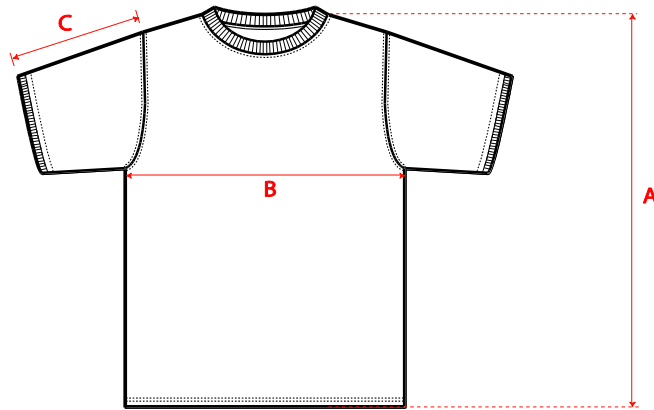

LEM1269

L&S T-shirt Crewneck cot/elast SS for him

Sizes (cm)	XS	S	M	L	XL	XXL	3XL	4XL	6XL
A	-	72	74	76	78	80	82	-	-
B	-	47,5	49,5	51,5	53,5	55,5	57,5	-	-
C	-	19,5	20,5	21,5	22,5	23,5	24,5	-	-
Tolerance +/-	-	5%	5%	5%	5%	5%	5%	-	-

Lemon
& Soda

26-3-2020

LEM1268

L&S T-shirt Crewneck cot/elast SS for her

Sizes (cm)	XS	S	M	L	XL	XXL	3XL	4XL	6XL
A	-	66	68	70	72	74	-	-	-
B	-	39	41	43	45	47	-	-	-
C	-	11	12	13	14	15	-	-	-
Tolerance +/-	-	5%	5%	5%	5%	5%	-	-	-